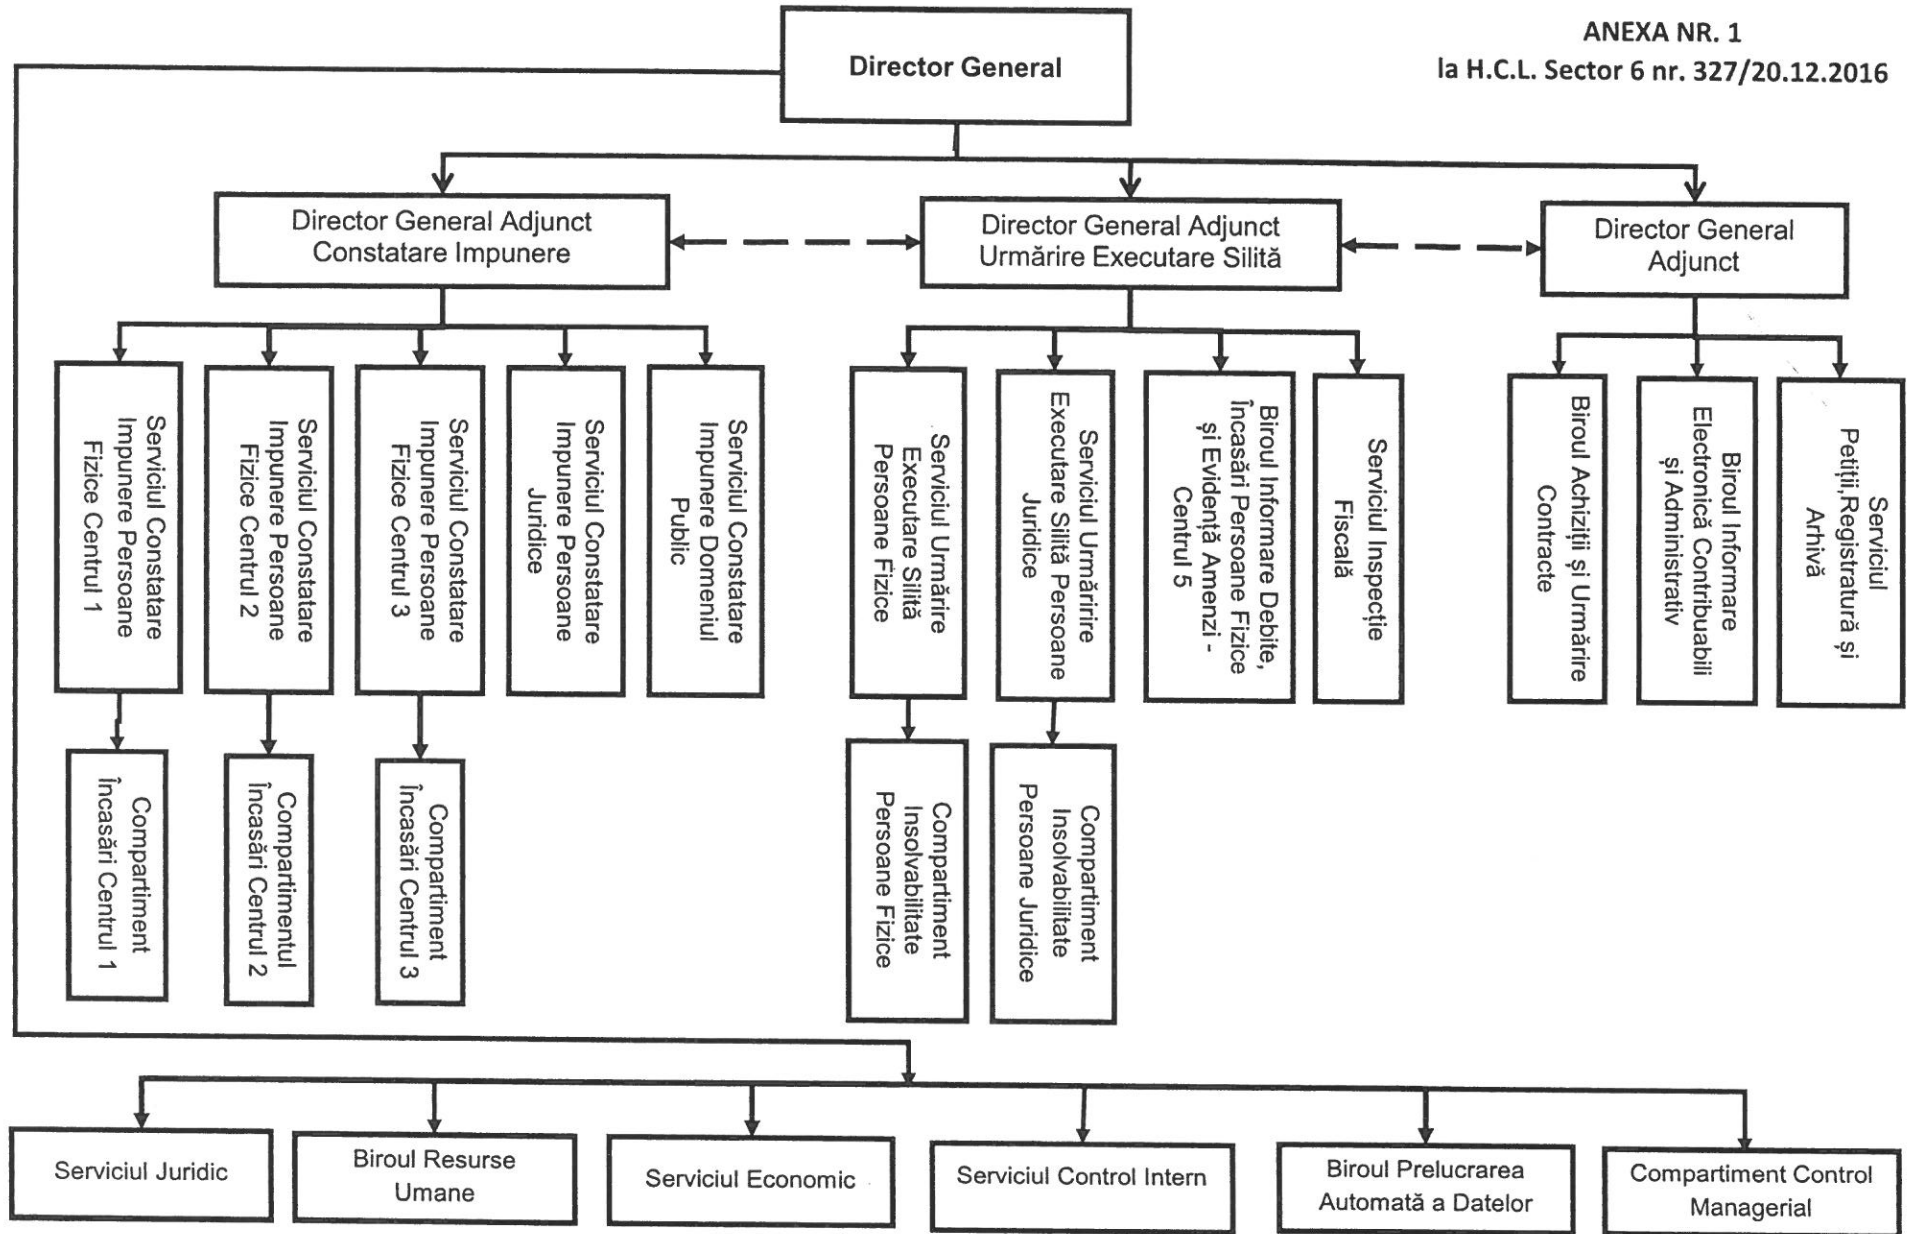

DIRECȚIA GENERALĂ DE IMPOZITE ȘI TAXE LOCALE SECTOR 6

ANEXA NR. 1
la H.C.L. Sector 6 nr. 327/20.12.2016

Total functii: 181

Functii publice de conducere: 21

Functii publice de executie: 151

Functii contractuale de executie: 9

PREȘEDINTE DE ȘEDINȚĂ,

Traian Pană

Municipiul București
CONSILIUL LOCAL
SECTOR 6